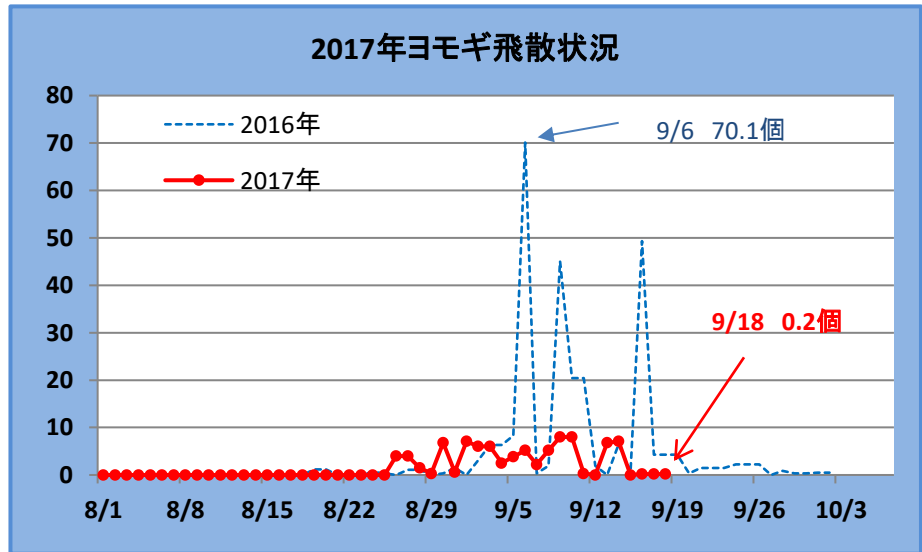

花粉飛散数(個/cm³)

	2016年	2017年
8/1	0	0.0
8/2	0	0.0
8/3	0	0.0
8/4	0	0.0
8/5	0.3	0.0
8/6	0	0.0
8/7	0	0.0
8/8	0	0.0
8/9	0	0.0
8/10	0	0.0
8/11	0	0.0
8/12	0	0.0
8/13	0	0.0
8/14	0	0.0
8/15	0	0.0
8/16	0	0.0
8/17	0	0.0
8/18	0	0.0
8/19	1.2	0.0
8/20	1.2	0.0
8/21	0	0.0
8/22	0	0.0
8/23	0	0.0
8/24	0.6	0.0
8/25	0.3	0.0
8/26	0	4.0
8/27	1.1	4.0
8/28	1.1	1.5
8/29	0	0.3
8/30	0.3	6.8
8/31	1.5	0.6
9/1	0	7.1
9/2	3.1	6.0
9/3	6.3	6.0
9/4	6.3	2.5
9/5	8.3	3.8
9/6	70.1	5.2
9/7	0.3	2.2
9/8	1.9	5.2
9/9	45.1	8.0
9/10	20.4	8.0
9/11	20.4	0.3
9/12	1.9	0.0
9/13	0	6.8
9/14	6.5	7.1
9/15	0.6	0.0
9/16	49.3	0.2
9/17	4.3	0.2
9/18	4.3	0.2
9/19	4.3	
9/20	0.3	
9/21	1.5	
9/22	1.5	
9/23	1.5	
9/24	2.2	
9/25	2.2	
9/26	2.2	
9/27	0	
9/28	0.9	
9/29	0.3	
9/30	0.3	
10/1	0.5	
10/2	0.5	
10/3		
10/4		

最高飛散

2016年	2017年
70.1	8
9月6日	

2017年ヨモギ飛散状況