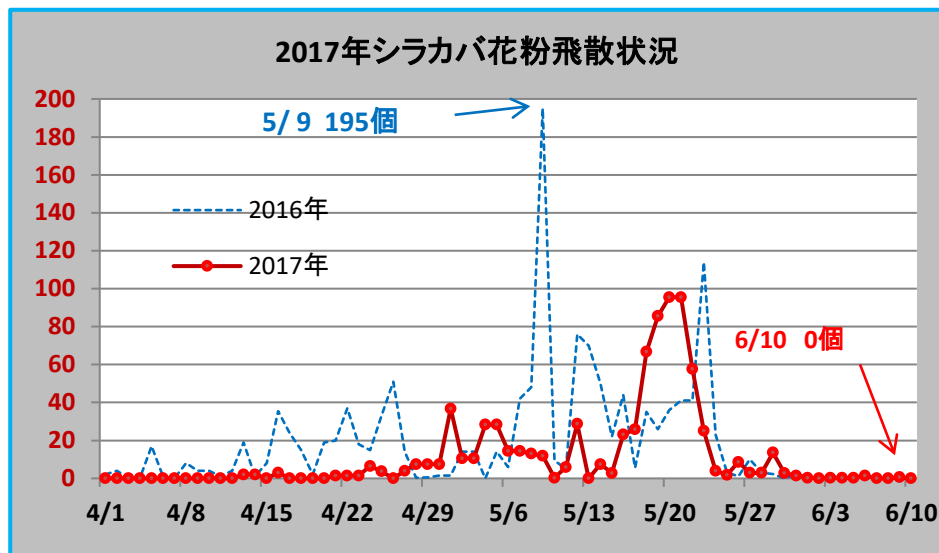

花粉飛散数(個/cm³)

	2016年	2017年
4/1	2	0.0
4/2	4	0.0
4/3	0	0.0
4/4	0	0.0
4/5	17	0.0
4/6	1	0.0
4/7	0	0.0
4/8	8	0.0
4/9	4	0.0
4/10	4	0.0
4/11	1	0.0
4/12	4	0.0
4/13	19	2.0
4/14	1	2.0
4/15	8	0.0
4/16	35.5	3.0
4/17	24	0.0
4/18	15	0.0
4/19	2	0.0
4/20	19	0.0
4/21	20	1.5
4/22	37	1.5
4/23	18	1.5
4/24	14.8	6.5
4/25	33	3.7
4/26	51	0.0
4/27	14	4.0
4/28	0.3	7.4
4/29	0.6	7.4
4/30	1.4	7.4
5/1	1.4	36.8
5/2	14	10.5
5/3	14	10.5
5/4	0	28.3
5/5	14	28.3
5/6	6	14.4
5/7	42	14.4
5/8	48	13.0
5/9	195	12.0
5/10	9.5	0.3
5/11	5	5.9
5/12	76	28.7
5/13	70	0.0
5/14	50	7.4
5/15	22	2.8
5/16	44	23.1
5/17	5.5	25.9
5/18	35	66.7
5/19	26	85.5
5/20	36	95.5
5/21	41	95.5
5/22	41	57.7
5/23	114	25.0
5/24	23	4.0
5/25	3	1.9
5/26	1	8.6
5/27	10	2.9
5/28	3	2.9
5/29	2.2	13.6
5/30	0	2.8
5/31	2	1.5
6/1	1	0.3
6/2	0	0.0
6/3	1	0.2
6/4	1	0.2
6/5	1	0.3

最高飛散

2016年	2017年
195	95.5
5月9日	5月20、21日

6/6	0	1.5
6/7	0	0.0
6/8	0	0.0
6/9	0	0.6
6/10	0	0.0
	1316.2	777.4