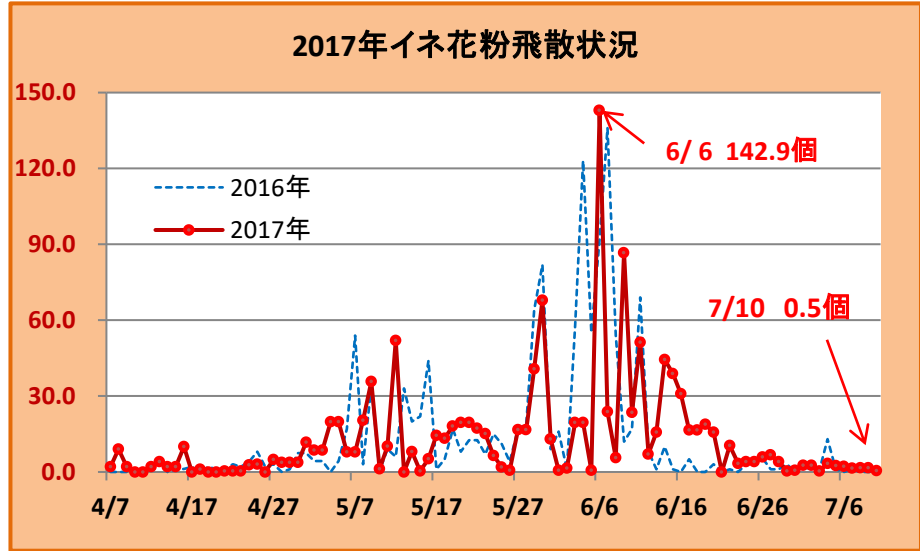

花粉飛散数(個/cm³)

	2016年	2017年
4/7	0.0	2.0
4/8	0.0	9.0
4/9	0.0	2.0
4/10	0.0	0.0
4/11	0.0	0.0
4/12	1.0	2.0
4/13	5.0	4.0
4/14	0.0	2.0
4/15	1.0	2.0
4/16	1.2	10.0
4/17	2.0	0.0
4/18	0.0	1.0
4/19	2.0	0.0
4/20	1.0	0.0
4/21	1.0	0.3
4/22	3.0	0.3
4/23	2.0	0.3
4/24	4.0	2.8
4/25	8.0	3.1
4/26	2.0	0.0
4/27	3.0	4.9
4/28	0.0	3.8
4/29	1.0	3.8
4/30	7.5	3.8
5/1	7.5	11.8
5/2	4.3	8.6
5/3	4.3	8.6
5/4	0.0	19.8
5/5	4.3	19.8
5/6	17.0	7.9
5/7	54.0	7.9
5/8	3.0	20.4
5/9	34.0	35.8
5/10	0.5	1.2
5/11	9.0	10.2
5/12	6.0	51.9
5/13	33.0	0.0
5/14	20.0	8.0
5/15	22.0	0.3
5/16	44.0	5.2
5/17	1.0	14.5
5/18	5.0	13.3
5/19	17.0	18.2
5/20	8.0	19.6
5/21	12.5	19.6
5/22	12.5	17.3
5/23	7.0	15.1
5/24	15.0	6.5
5/25	11.0	1.9
5/26	4.0	0.6
5/27	17.0	16.7
5/28	19.0	16.7
5/29	64.0	40.7
5/30	82.0	67.9
5/31	9.0	13.0
6/1	16.0	0.6
6/2	1.0	1.5
6/3	58.0	19.6
6/4	123.0	19.6
6/5	55.0	0.6
6/6	92.0	142.9
6/7	136.0	23.8
6/8	54.0	5.6
6/9	12.0	86.7
6/10	17.0	23.5

最高飛散

2016年	2017年
136	142.9
6月7日	6月6日

2017年イネ花粉飛散状況

6/11	69.0	51.2
6/12	8.0	7.1
6/13	1.0	15.7
6/14	10.0	44.4
6/15	1.0	38.9
6/16	0.0	30.9
6/17	5.0	16.5
6/18	0.0	16.5
6/19	0.0	18.8
6/20	3.0	15.7
6/21	0.0	0.0
6/22	1.0	10.5
6/23	0.0	3.4
6/24	3.0	4.0
6/25	5.5	4.0
6/26	5.5	5.9
6/27	1.0	6.8
6/28	1.0	4.0
6/29	3.0	0.3
6/30	0.0	0.6
7/1	2.0	2.6
7/2	1.0	2.6
7/3	1.0	0.3
7/4	13.0	3.4
7/5	1.0	2.5
7/6	0.0	2.2
7/7	1.0	1.5
7/8	0.0	1.7
7/9	0.0	1.7
7/10	0.0	0.5
	1285.6	1173.7