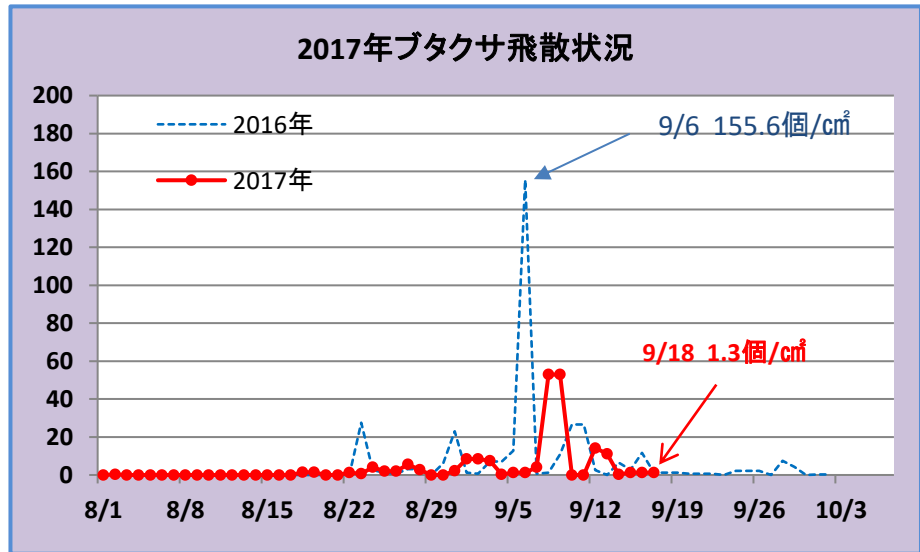

花粉飛散数(個/cm³)

	2016年	2017年
8/1	0	0
8/2	0	0
8/3	0	0.3
8/4	0	0
8/5	0	0
8/6	0	0
8/7	0	0
8/8	0	0
8/9	0	0
8/10	0	0
8/11	0	0
8/12	0	0
8/13	0	0
8/14	0	0
8/15	0	0
8/16	0	0
8/17	0	0
8/18	0	0
8/19	0	1.4
8/20	0	1.4
8/21	0	0
8/22	0	0
8/23	27.5	1.2
8/24	2.5	0.6
8/25	1.2	4
8/26	0.6	1.9
8/27	3.1	1.9
8/28	3.1	5.6
8/29	0	2.8
8/30	6.2	0
8/31	23.1	0
9/1	1.2	2.2
9/2	0.6	8.5
9/3	7.1	8.5
9/4	7.1	7.4
9/5	12.7	0.3
9/6	155.6	1.2
9/7	0.6	1.2
9/8	1.2	4
9/9	10.8	52.9
9/10	26.6	52.9
9/11	26.6	0
9/12	2.5	0
9/13	0	14.2
9/14	6.5	11.1
9/15	2.8	0.3
9/16	11.7	1.3
9/17	1.3	1.3
9/18	1.3	1.3
9/19	1.3	
9/20	0.6	
9/21	0.6	
9/22	0.6	
9/23	0	
9/24	2.2	
9/25	2.2	
9/26	2.2	
9/27	0	
9/28	7.4	
9/29	4.3	
9/30	0	
10/1	0.3	
10/2	0.3	
10/3		
10/4		

最高飛散

2016年	2017年
155.6	52.9
9月6日	

2017年ブタクサ飛散状況

10/5	
10/6	
10/7	
	365.5
	189.7