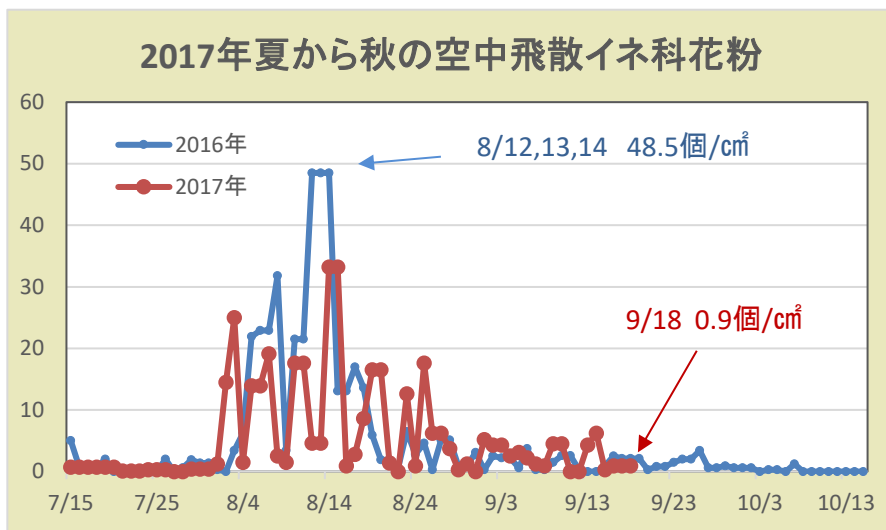

花粉飛散数(個/cm<sup>3</sup>)

	2016年	2017年
7/15	5	0.7
7/16	0.7	0.7
7/17	0.7	0.7
7/18	0.7	0.7
7/19	2	0.7
7/20	0	0.7
7/21	0	0.1
7/22	0	0.1
7/23	0	0.1
7/24	0	0.3
7/25	0	0.3
7/26	2	0.3
7/27	0	0
7/28	0.6	0
7/29	1.9	0.4
7/30	1.4	0.4
7/31	1.4	0.4
8/1	0.3	1.2
8/2	0	14.5
8/3	3.4	25
8/4	6.2	1.5
8/5	21.9	13.9
8/6	22.9	13.9
8/7	22.9	19.1
8/8	31.8	2.5
8/9	3.4	1.5
8/10	21.5	17.6
8/11	21.5	17.6
8/12	48.5	4.6
8/13	48.5	4.6
8/14	48.5	33.2
8/15	13.1	33.2
8/16	13.1	0.9
8/17	17	2.8
8/18	13.6	8.6
8/19	5.9	16.5
8/20	1.9	16.5
8/21	1.9	1.4
8/22	0.6	0
8/23	6.5	12.6
8/24	2.8	0.9
8/25	4.6	17.6
8/26	0.3	6.2
8/27	5.1	6.2
8/28	5.1	3.7
8/29	0.9	0.3
8/30	0.9	1.2
8/31	3.1	0
9/1	0.3	5.2
9/2	2.5	4.3
9/3	2.2	4.3
9/4	2.2	2.5
9/5	0.6	3.1
9/6	3.7	2.2
9/7	0.3	1.2
9/8	0.3	0.9
9/9	1.5	4.5

最高飛散

2016年	2017年
48.5	
8/12,13,14	

9/10	2.6	4.5
9/11	2.6	0
9/12	0.3	0
9/13	0	4.3
9/14	0	6.2
9/15	0.9	0.3
9/16	2.5	0.9
9/17	2.1	0.9
9/18	2.1	0.9
9/19	2.1	
9/20	0.3	
9/21	0.8	
9/22	0.8	
9/23	1.5	
9/24	2	
9/25	2	
9/26	3.4	
9/27	0.6	
9/28	0.6	
9/29	0.9	
9/30	0.6	
10/1	0.6	
10/2	0.6	
10/3	0	
10/4	0.3	
10/5	0.3	
10/6	0	
10/7	1.2	
10/8	0	
10/9	0	
10/10	0	
10/11	0	
10/12	0	
10/13	0	
10/14	0	
10/15	0	